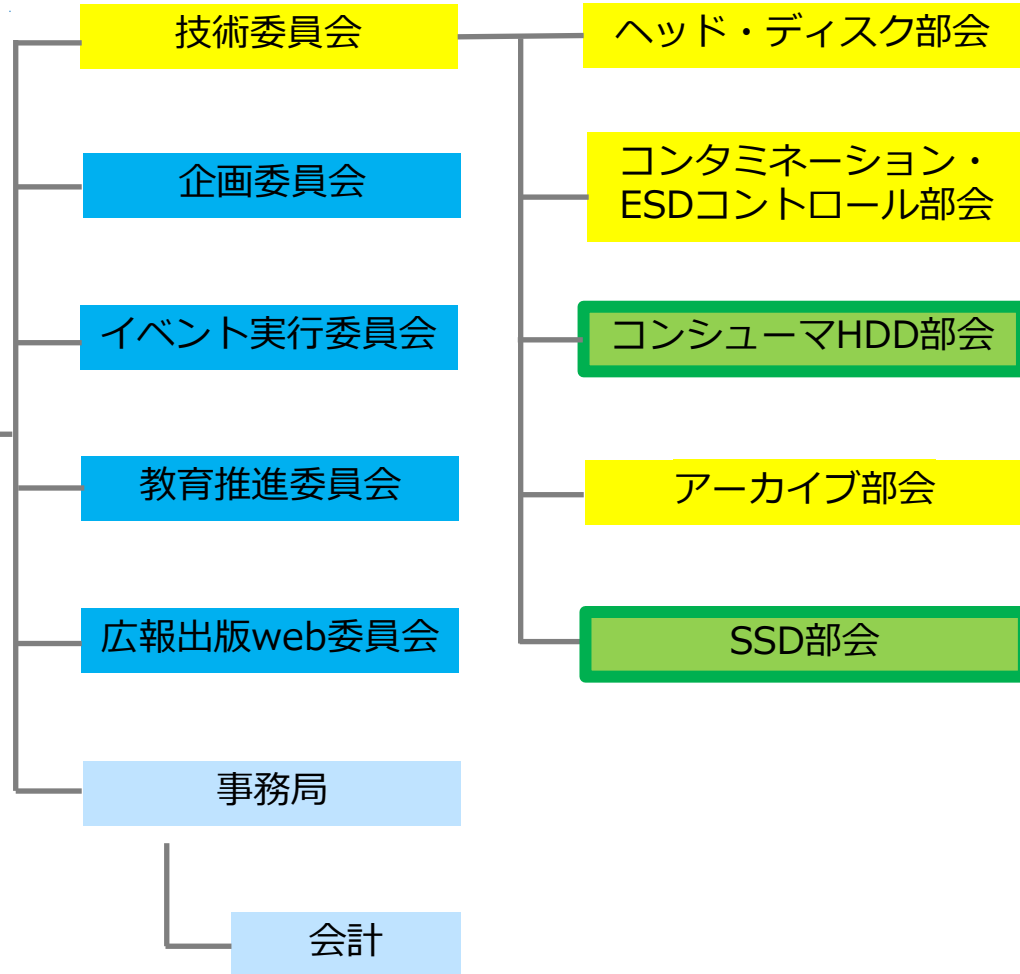

IDEMA Japan (1.0) の組織, 2022年2月時点

Innovation

Inclusion

Integrity

IDEMA JAPAN
理事会
運営委員会
会長・副会長・監事・理事

	02	03	04	05	06	07	08	09	10	11	12	13	14	15	16	17	18	19	20	21
ATA規格 AVコマンド 規格化																				
HDD消費電力測定 税務省家電機器の 消費電力表示 トランザクション方式対応																				
コンシューマ領域で のNAS課題検討 WG DLPA他																				
Potable Storage市場活性化策の検討WG																				
SATA伝送路評価WG																				
HDD信頼性評価方法検討WG																				
USB-HDD接続課題 検討WG