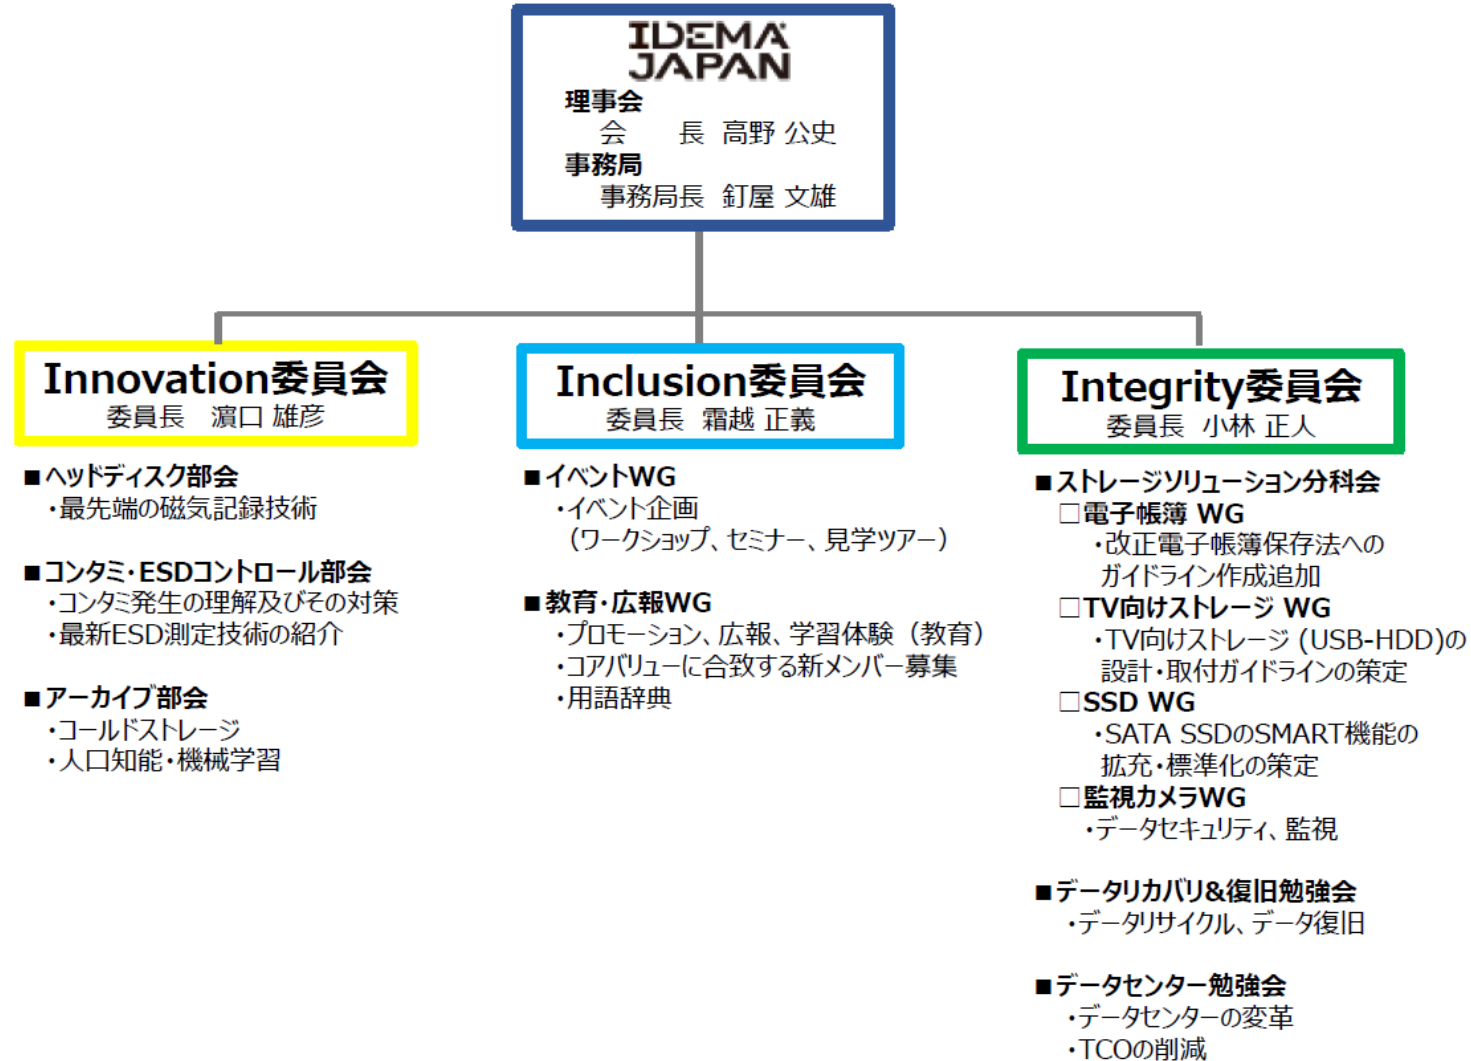

Integrity 委員会 2022年度活動報告

2023年1月25日

IDEMA JAPAN Integrity委員会

委員長 小林正人 (Western Digital Technologies Japan)

IDEMA[®]
JAPAN

IDEMA Japan (2.0) New Organization (2022/May~)

IDEMAが考える Data Integrity とは

“Data Integrity” is a process or a set of solutions that ensure the security, accuracy and over all quality of data. It is a broad concept, we think that includes storage solutions, data security & surveillance, data recycle & recovery, data center transformation & TCO.

Integrity 委員会 (2022/May~)

1回/月でZoomにてWG/勉強会を開催
Gr毎にメーリングリストで状況共有

会員および聴講者：参加したいWG/勉強会、あるいは新たに立上げたいWG/勉強会がありましたら、事務局もしくは各リーダまでご連絡ください。

The background of the slide is a dark blue gradient with a complex network of glowing light blue lines and nodes, resembling a digital or neural network. The nodes are small, bright blue dots, and the lines are thin, connecting these nodes in a web-like pattern. The overall effect is a sense of connectivity and technology.