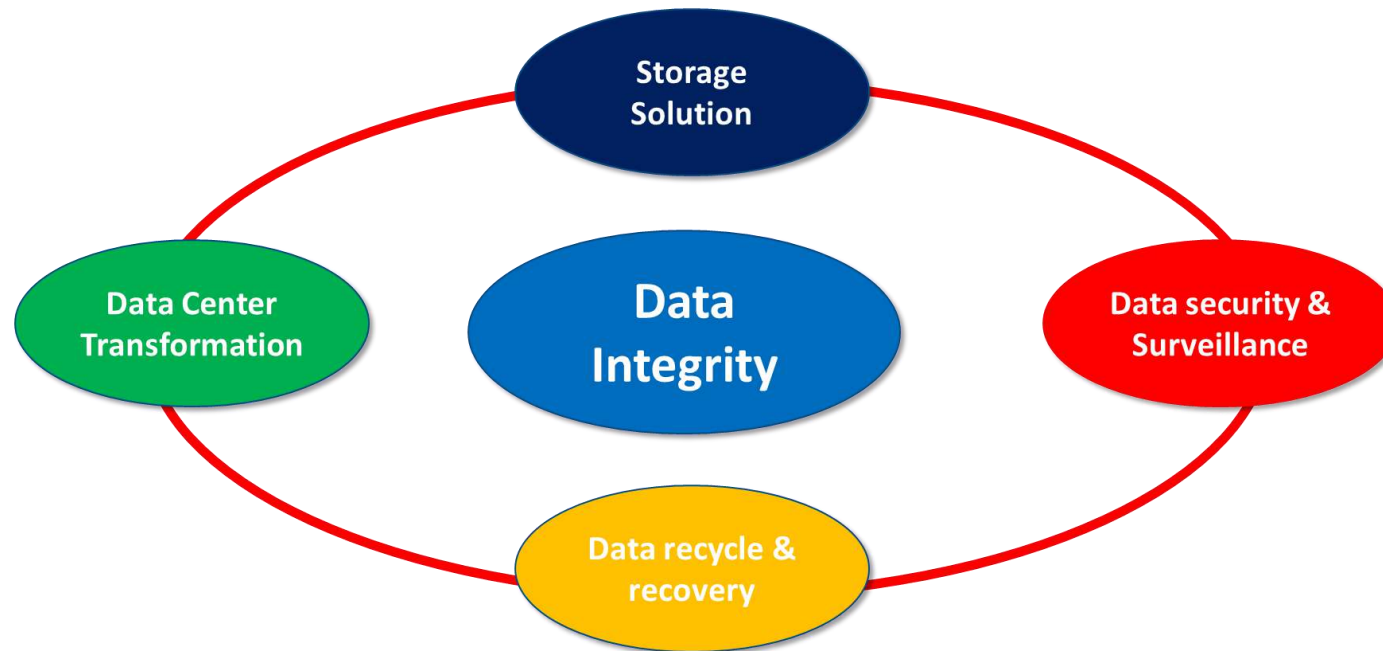

Integrity 委員会 2022年度活動報告

2023年1月25日

IDEMA JAPAN Integrity委員会

委員長 小林正人 (Western Digital Technologies Japan)

IDEMA[®]
JAPAN

IDEMA Japan (2.0) New Organization (2022/May~)

IDEMAが考える Data Integrity とは

“Data Integrity” is a process or a set of solutions that ensure the security, accuracy and over all quality of data. It is a broad concept, we think that includes storage solutions, data security & surveillance, data recycle & recovery, data center transformation & TCO.

Integrity 委員会 (2022/May~)

1回/月でZoomにてWG/勉強会を開催
Gr毎にメーリングリストで状況共有

会員および聴講者：参加したいWG/勉強会、あるいは新たに立上げたいWG/勉強会がありましたら、事務局もしくは各リーダまでご連絡ください。

The background of the slide is a dark blue gradient with a complex network of glowing light blue lines and nodes, resembling a digital or neural network. The nodes are small, bright blue dots, and the lines are thin, connecting these nodes in a web-like pattern. The overall effect is a sense of connectivity and technology.