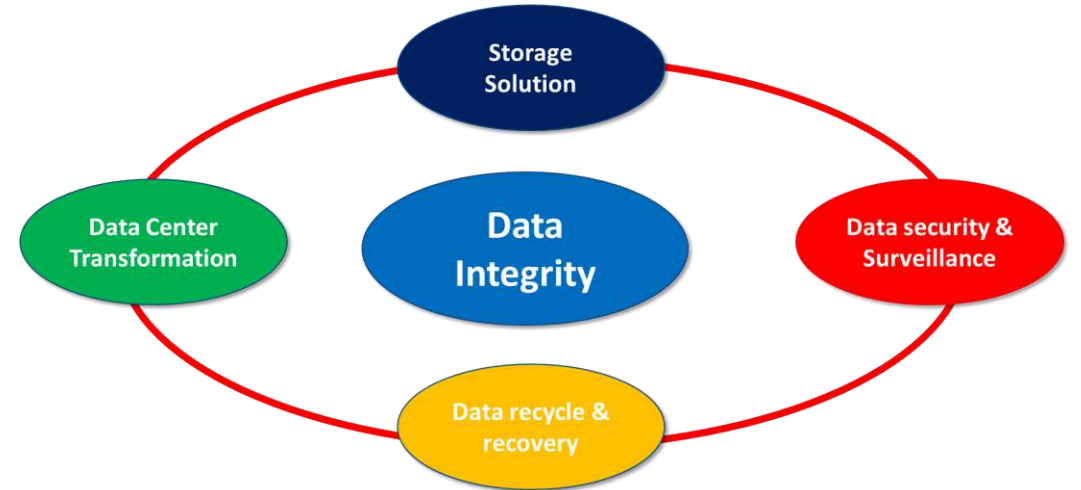

Integrity 委員会 2022年度活動報告

2023年1月25日

IDEMA JAPAN Integrity委員会

委員長 小林正人 (Western Digital Technologies Japan)

IDEMA[®]
JAPAN

IDEMA Japan (2.0) New Organization (2022/May~)

IDEMAが考える Data Integrity とは

“Data Integrity” is a process or a set of solutions that ensure the security, accuracy and over all quality of data. It is a broad concept, we think that includes storage solutions, data security & surveillance, data recycle & recovery, data center transformation & TCO.

Integrity 委員会 (2022/May~)

1回/月でZoomにてWG/勉強会を開催
Gr毎にメーリングリストで状況共有

会員および聴講者：参加したいWG/勉強会、あるいは新たに立上げたいWG/勉強会がありましたら、事務局もしくは各リーダまでご連絡ください。

The background of the slide is a dark blue gradient with a complex network of glowing light blue lines and nodes, resembling a digital or neural network. The nodes are small, bright blue dots, and the lines are thin, connecting these nodes in a web-like pattern. The overall effect is a sense of connectivity and technology.